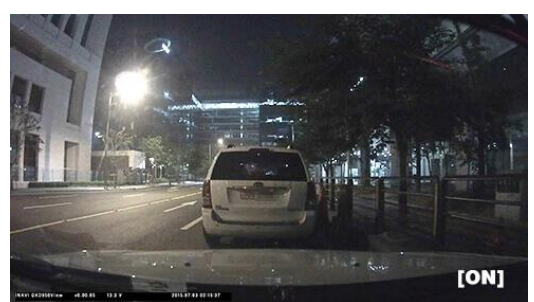

Quad HD & Full HD Dual-Channel Dash Cam

THINKWARE Q800 PRO Dual-Channel Dash Cam

Signature Functions

1440p Quad HD Front & Full HD 1080P Rear 2CH	140° Wide Angle (Front & Rear)
THINKWARE CLOUD	Super Night Vision 2.0
Road Safety Warning System	256GB Digital Memory Card Capacity
Built-in Wi-Fi & GPS	Safety Camera Alert
HIGH-TEMPERATURE PROTECTION SYSTEM	Advanced Video Clear Technology

Motor Image Kowloon Limited reserves the right to amend the terms and conditions of the offer at any time without prior notice.

STAY CONNECTED

全高清前後行車記錄儀

THINKWARE Q800 PRO 前後全高清記錄儀

特色功能

1440p Quad HD 前置及 1080p HD 後置鏡頭	140° 廣角拍攝 前置及HD後置拍攝
THINKWARE 雲端功能	超級夜視 2.0
道路安全警報系統	支援128 GB SD卡
支援內置Wi-Fi及GPS	定點快相位語音提示
高溫斷電	支援熄匙後錄影及防止電池耗盡功能

泊車模式功能

縮時錄影	節能錄影模式
------	--------

超級夜視 2.0

前後鏡頭連安裝： \$3,880

一年或兩萬公里保養(以先達者為準), 不包括由人為或意外而導致之損壞。

圖片只供參考。

意美九龍有限公司保留修訂優惠條款及細則之權利並恕不另行通知。

STAY CONNECTED