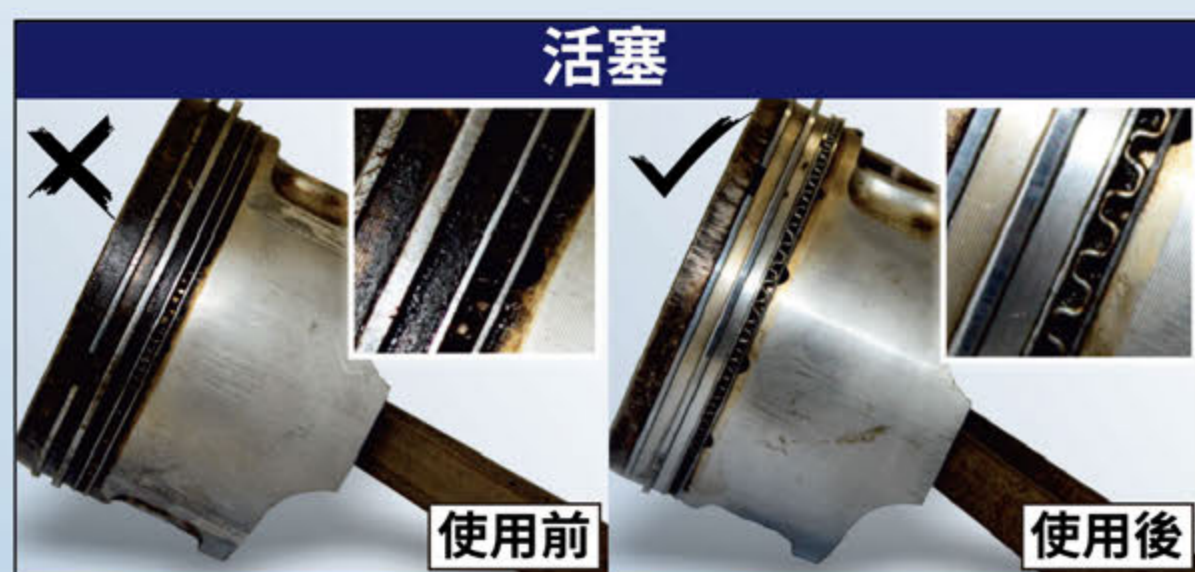

價格	含稅
套件優惠價	NT$1,695

注意：高效能維護套件，建議每次保養時使用。