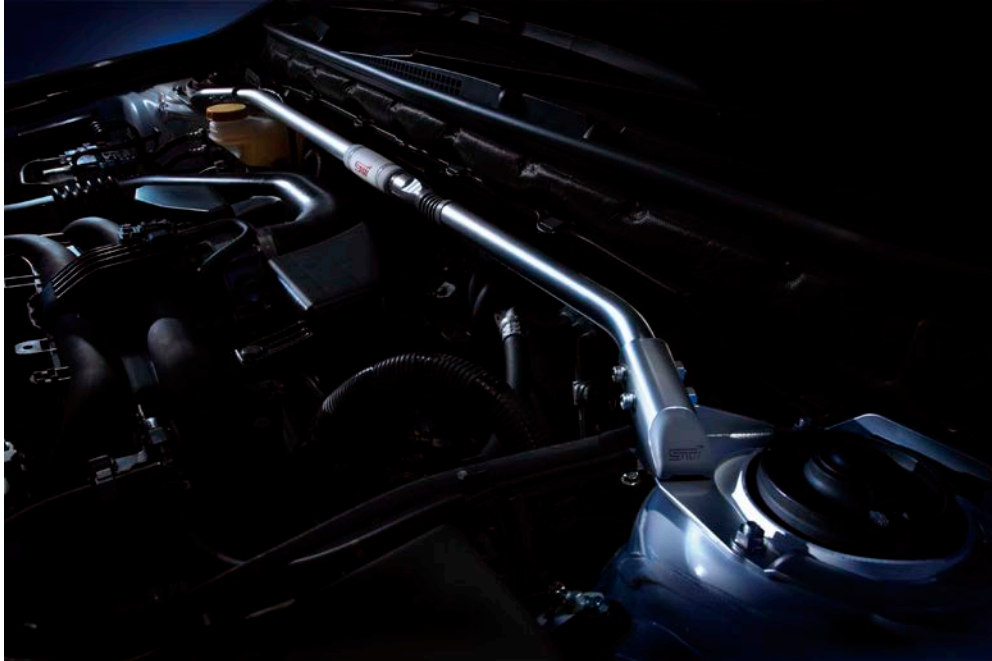

STI FLEXIBLE TOWER BAR STI: ST20502VV010
THANH GIA CỐ PHỤỘC TRƯỚC XE STI
ĐƠN GIÁ: 10,333,000 VND